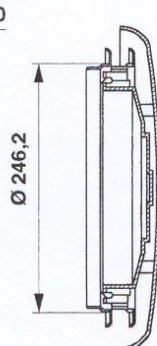

AIREADOR DE TECHO (Ventilador & Extractor)

Referencia: **12140416** 24V. 500 M3/h / 60W / 63 dB / 1.4 Kg

Referencia: **12140415** 12V. 500 M3/h / 40W / 63 dB / 1.4 Kg

**Deflector de lluvia
Aerodinámico
Extraplano: Altura 56 mm**

(front)

(back)

Las funciones de introducción o extracción de aire pueden ser seleccionadas cambiando la polaridad de la conexión eléctrica.

Difusores de aire: Estándar color Blanco (Negro o Gris bajo pedido)

- * Fabricado en ABS
- * Apertura y Cierre mediante rotación

Referencia: **34003039**
Diámetro exterior 300 mm

- * Fabricado en PA
- * 4 difusores orientables y obturables

Referencia: **34003031**
Diámetro exterior 280 mm

- * Fabricado en ABS
- * Apertura y Cierre mediante rotación
- * 2 lámparas de 12., 10 W., incluidas

Referencia: **34003042**
Diámetro exterior 300 mm