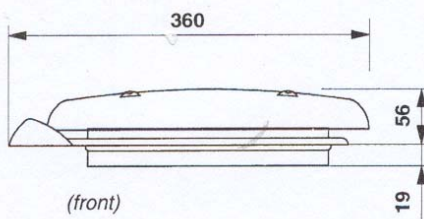

AIREADOR DE TECHO (Ventilador & Extractor)

Referencia: **12140416** 24V. 500 M3/h / 60W / 63 dB / 1.4 Kg

Referencia: **12140415** 12V. 500 M3/h / 40W / 63 dB / 1.4 Kg

**Deflector de lluvia
Aerodinámico
Extraplano: Altura 56 mm**

(front)

(back)

Las funciones de introducción o extracción de aire pueden ser seleccionadas cambiando la polaridad de la conexión eléctrica.

Difusores de aire: Estándar color Blanco (Negro o Gris bajo pedido)

- * Fabricado en ABS
- * Apertura y Cierre mediante rotación

Referencia: **34003039**
Diámetro exterior 300 mm

- * Fabricado en PA
- * 4 difusores orientables y obturables

Referencia: **34003031**
Diámetro exterior 280 mm

- * Fabricado en ABS
- * Apertura y Cierre mediante rotación
- * 2 lámparas de 12., 10 W., incluidas

Referencia: **34003042**
Diámetro exterior 300 mm