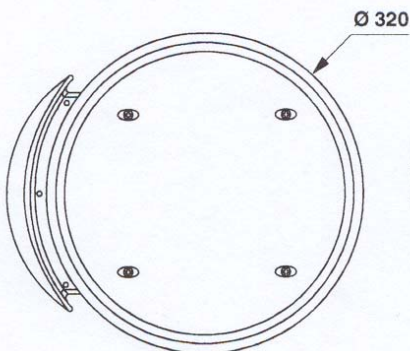

AIREADOR DE TECHO (Ventilador & Extractor)

Referencia: **12140416** 24V. 500 M3/h / 60W / 63 dB / 1.4 Kg

Referencia: **12140415** 12V. 500 M3/h / 40W / 63 dB / 1.4 Kg

**Deflector de lluvia
Aerodinámico
Extraplano: Altura 56 mm**

(front)

(back)

Las funciones de introducción o extracción de aire pueden ser seleccionadas cambiando la polaridad de la conexión eléctrica.

Difusores de aire: Estándar color Blanco (Negro o Gris bajo pedido)

- * Fabricado en ABS
- * Apertura y Cierre mediante rotación

Referencia: **34003039**
Diámetro exterior 300 mm

- * Fabricado en PA
- * 4 difusores orientables y obturables

Referencia: **34003031**
Diámetro exterior 280 mm

- * Fabricado en ABS
- * Apertura y Cierre mediante rotación
- * 2 lámparas de 12., 10 W., incluidas

Referencia: **34003042**
Diámetro exterior 300 mm