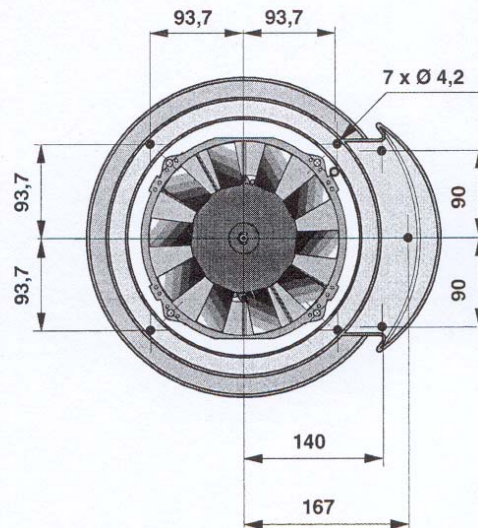

AIREADOR DE TECHO (Ventilador & Extractor)

Referencia: **12140416** 24V. 500 M3/h / 60W / 63 dB / 1.4 Kg

Referencia: **12140415** 12V. 500 M3/h / 40W / 63 dB / 1.4 Kg

**Deflector de lluvia
Aerodinámico
Extraplano: Altura 56 mm**

(front)

(back)

Las funciones de introducción o extracción de aire pueden ser seleccionadas cambiando la polaridad de la conexión eléctrica.

Difusores de aire: Estándar color Blanco (Negro o Gris bajo pedido)

- * Fabricado en ABS
- * Apertura y Cierre mediante rotación

Referencia: **34003039**
Diámetro exterior 300 mm

- * Fabricado en PA
- * 4 difusores orientables y obturables

Referencia: **34003031**
Diámetro exterior 280 mm

- * Fabricado en ABS
- * Apertura y Cierre mediante rotación
- * 2 lámparas de 12., 10 W., incluidas

Referencia: **34003042**
Diámetro exterior 300 mm