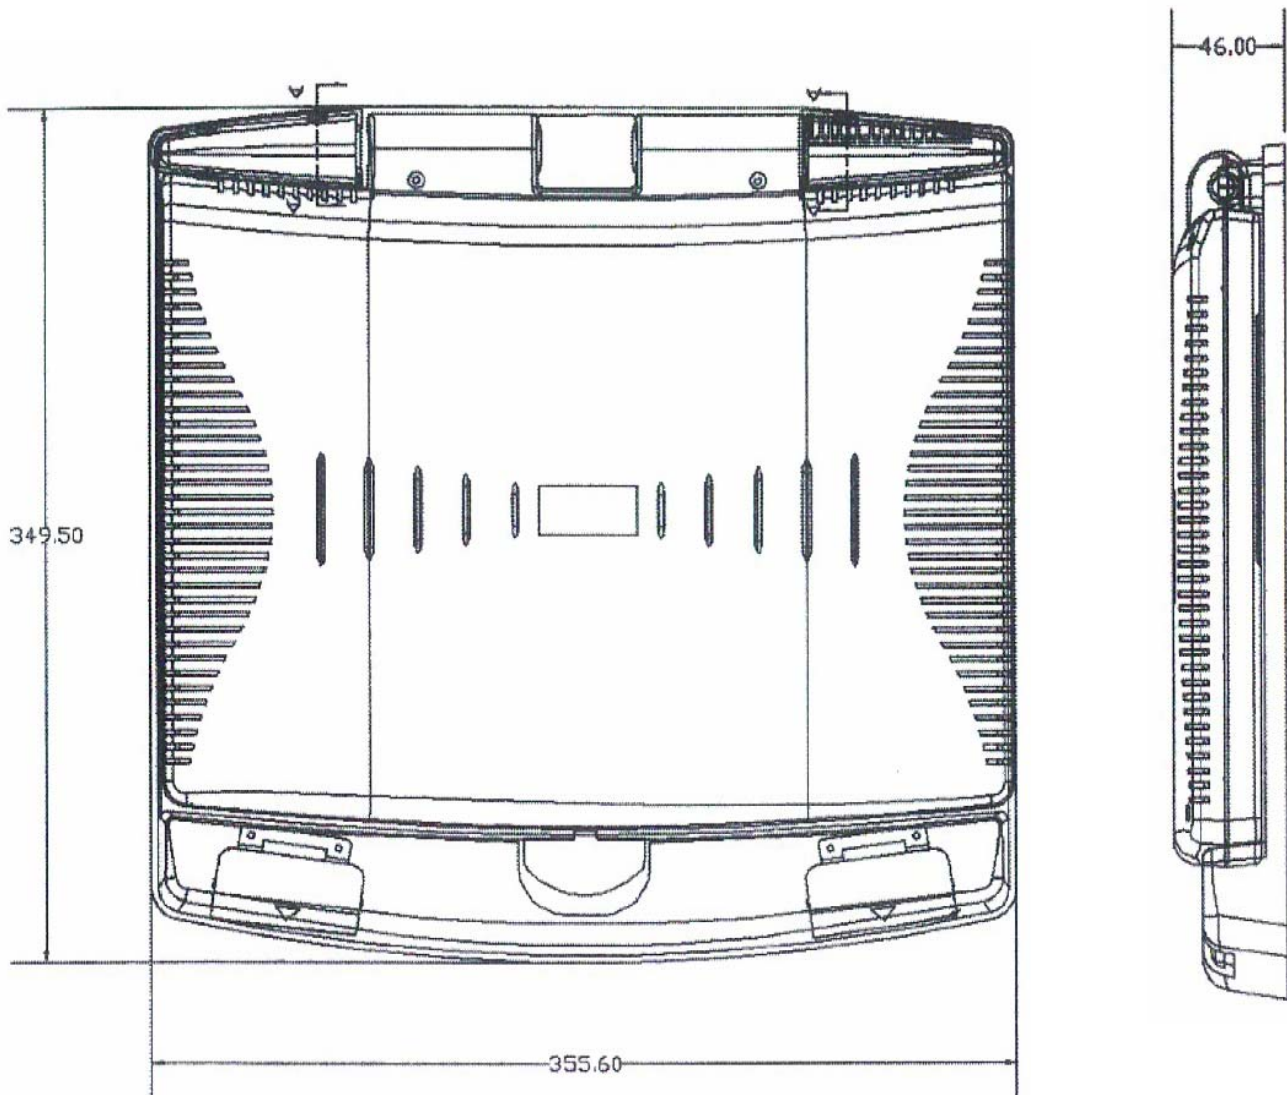

FEATURES

- Wide view angle*
- High resolution*
- High brightness*
- No x-ray radiation*
- High respond speed*
- Small size*
- Easy installation*

ESPECIFICACIONES

- Tamaño Pantalla: 15,4" (331.2 x 207.0 mm)
- Display system: a-Si TFT matriz activa
- Resolución: 1280 x 800
- Brillo: 200 cd/m²
- Angulo visión: Horizontal: Izda./Dcha > 65°
Vertical: Arriba > 50°
Abajo > 50°
- Alimentación: 12 ~ 35 V.cc.
- Consumo: 3 A.
- Entrada vídeo: 1Vp-p, vídeo compuesto : 75 Ohm
- Sistema TV: PAL/SECAM/NTSC
- Temperatura de trabajo: 0°C – 60°C
- Peso: 4 Kg.

SPECIFICATIONS

- *Screen size: 15,4" (331.2 x 207.0 mm)*
- *Display system: a-Si TFT active matrix*
- *Resolution: 1280 x 800*
- *Brightness: 200 cd/m²*
- *View angle: Horizontal: L/R > 65o*
Vertical: Top > 50o
Bottom > 50o
- *Power supply: DC 12~35V*
- *Power consumption: 3 A.*
- *Video input: 1Vp-p, composite video: 75 Ohm*
- *Color system: PAL/SECAM/NTSC*
- *Operation temperature: 0oC – 60oC*
- *Weight: 4 kg.*

335 mm