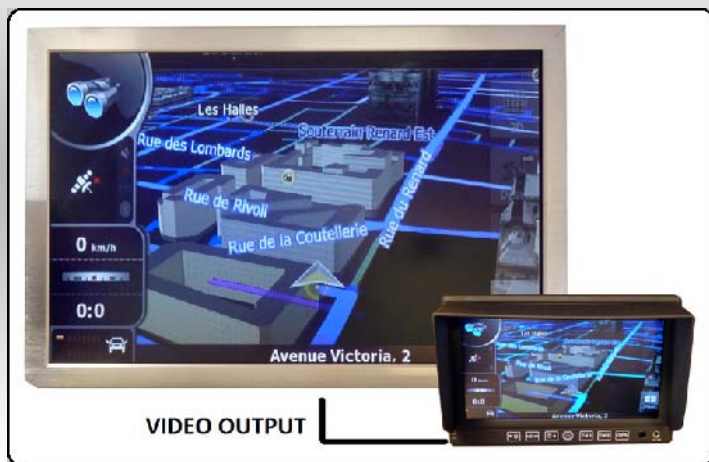

AV-In delante del panel

Salida de audio

PAL y NTSC cambio automático

Fuente de alimentación: compatible DC 9V-32V

Altavoz incorporado

Mando a distancia, menú OSD;

Conectores de 4 PIN para cámaras

Soporta varios idiomas: Inglés, francés, español, árabe, Alemán, etc.

Angulo Visión: (izda/dcha) 65° (arriba) 40° (abajo) 15°

Teclado de control táctil

Dimensión: 180x121x23mm

*AV-In In front of the panel*

*Audio output*

*PAL & NTSC auto switching*

*Power supply: DC 9V—32V compatible*

*Built in speaker*

*Remote control, OSD menu;*

*4 PIN connector for cameras*

*Support multi languages: English, French, Spanish, Arabic, Germany, etc.*

*View angle range:(left right) 65° (top) 40° (down) 15°*

*Touch button control*

*Dimension: 180x121x23mm*

VIDEO OUTPUT

**SALIDA DE VIDEO (conector RCA)**  
para mostrar los mapas en los TFT de los pasajeros

**VIDEO OUTPUT (RCA connector)**  
to show MAPS on passengers  
TFT